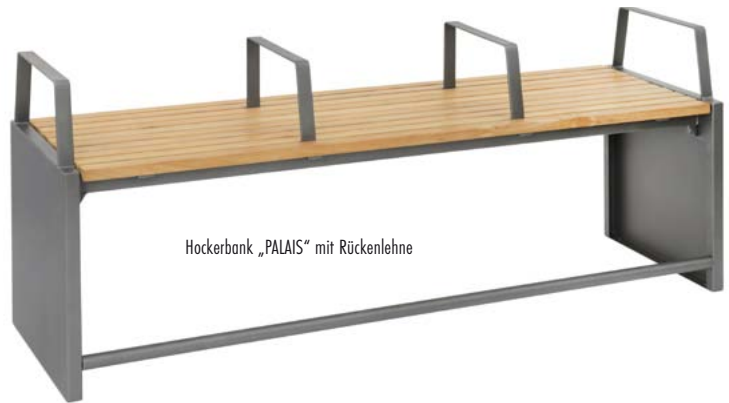

Seniorenbank Typ „PALAIS“

Ausführung „PALAIS“:

- Seniorengerechte Parkbank mit Armlehnen und Fußablage.
- Wahlweise als Hockerbank oder mit Rückenlehne.
- Stabile Stahlkonstruktion mit Seitenwangen aus Stahlblech.
- Optimaler Oberflächenschutz durch Verzinkung und zusätzlicher mehrfach Pulverbeschichtung in einer unserer RAL Standardfarben.
- Auf Anfrage liefern wir alle RAL und DB Farben.
- Sitzauflagen aus Hartholz, oberflächenbehandelt mit einer Lasur.
- Mobile Aufstellung, unten mit Bohrungen in den Seitenwangen zum bauseitigen Aufdübeln.
- Die Sitzhöhe von 550 mm erleichtert das Hinsetzen und wieder Aufstehen.

Seniorenbank „PALAIS“ mit Rückenlehne

Seniorenhockerbank „PALAIS“

Seniorenbank „PALAIS“			
Ausführung	Hockerbank	mit Rückenlehne	
LxTxH in mm	1.900 x 550 x 750	1.900 x 620 x 1.010	
Gewicht	40 kg	54 kg	
Nr.	172 339 TB	172 338 TB	
	1.648,00 €	2.412,00 €	