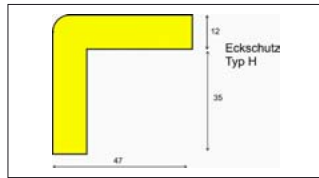

Bestell-Nr. 160 037 KA
Euro 34,50