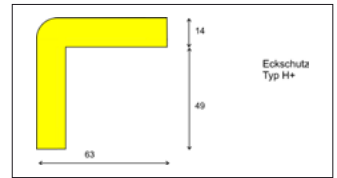

Bestell-Nr. 160 040 KA
Euro 52,50