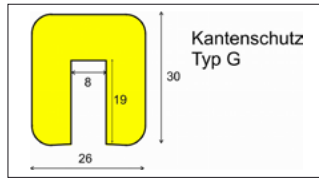

Bestell-Nr. 160 047 KA
Euro 33,00