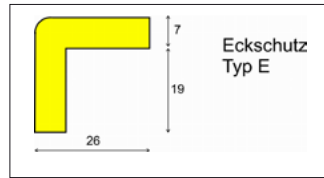

Bestell-Nr. 160 034 KA
Euro 29,50