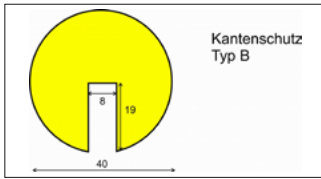

Bestell-Nr. 160 041 KA
Euro 29,50