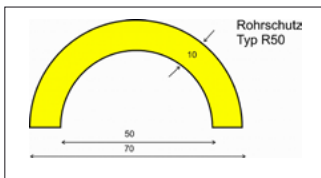

Bestell-Nr. 160 053 KA
Euro 54,00