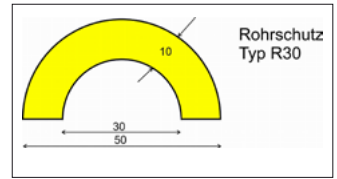

Bestell-Nr. 160 050 KA
Euro 42,50