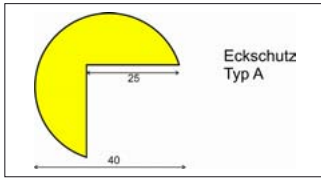

- Material aus FCKW freiem Polyurethanschaum. Warnfarbe gelb/schwarz (Tigerung).
- Temperaturbeständig von -40°C bis +100°C und damit für Innen- und Außeneinsatz geeignet.
- Warnprofile sind brandgeprüft nach DIN 4102 B2.
- Profile mit stark haftenden Klebestreifen (außer Typ B und BB) ausgestattet. Haftkraft 21N/25mm. Acrylatkleber ist licht- und alterungsbeständig.
- Standardlänge: 1.000 mm. Profilgrößen siehe Zeichnungen.