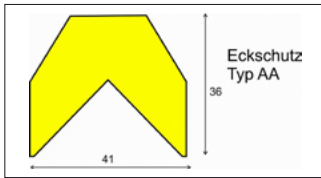

Bestell-Nr. 160 031 KA
Euro 29,50