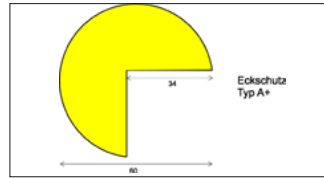

Bestell-Nr. 160 028 KA
Euro 49,50