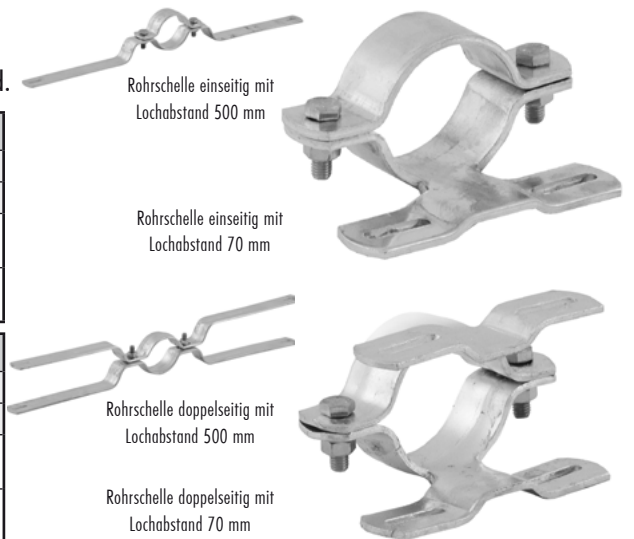

Hülse komplett mit Unterteil, Klemm- und Gewinding

Rohrschellen aus verzinktem Stahl oder Aluminium
Schellen mit Durchmesser 60 oder 76 mm, zur Aufnahme von Flachschilder.
Einseitige oder doppelseitige Schildaufnahme. Langschellen bis 900 mm Lochabstand.

Rohrschellen einseitig							
Ausführung		Stahl feuerverzinkt					Aluminium
Lochabstand		70 mm	350 mm	500 mm	700 mm	900 mm	70 mm
Ø 60 mm	Nr.	132 066 AD	132 067 AD	132 068 AD	132 069 AD	132 070 AD	132 071 AD
	Euro	-	-	-	-	-	-
Ø 76 mm	Nr.	132 072 AD	132 073 AD	132 074 AD	132 075 AD	132 076 AD	132 077 AD
	Euro	-	-	-	-	-	-

Rohrschellen doppelseitig							
Ausführung		Stahl feuerverzinkt					
Lochabstand		70 mm	350 mm	500 mm	700 mm	900 mm	
Ø 60 mm	Nr.	132 078 AD	132 079 AD	132 080 AD	132 081 AD	132 082 AD	
	Euro	-	-	-	-	-	
Ø 76 mm	Nr.	132 083 AD	132 084 AD	132 085 AD	132 086 AD	132 087 AD	
	Euro	-	-	-	-	-