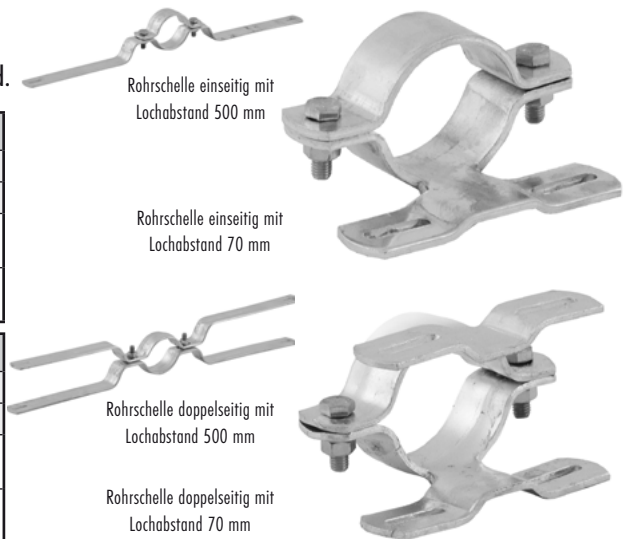

Rohrschelle einseitig mit Lochabstand 70 mm

Rohrschelle doppelseitig mit Lochabstand 500 mm

Hülse komplett mit Unterteil, Klemm- und Gewinding

Rohrschellen aus verzinktem Stahl oder Aluminium
Schellen mit Durchmesser 60 oder 76 mm, zur Aufnahme von Flachschilder.
Einseitige oder doppelseitige Schildaufnahme. Langschellen bis 900 mm Lochabstand.

Rohrschellen einseitig						
Ausführung		Stahl feuerverzinkt				Aluminium
Lochabstand		70 mm	350 mm	500 mm	700 mm	900 mm
Ø 60 mm	Nr.	132 066 RA	132 067 RA	132 068 RA	132 069 RA	132 070 RA
	Euro	4,50 €	7,50 €	9,00 €	10,00 €	14,00 €
Ø 76 mm	Nr.	132 072 RA	132 073 RA	132 074 RA	132 075 RA	132 076 RA
	Euro	5,50 €	8,50 €	10,00 €	11,00 €	15,00 €

Rohrschellen doppelseitig						
Ausführung		Stahl feuerverzinkt				
Lochabstand		70 mm	350 mm	500 mm	700 mm	900 mm
Ø 60 mm	Nr.	132 078 RA	132 079 RA	132 080 RA	132 081 RA	132 082 RA
	Euro	7,50 €	12,00 €	14,00 €	16,00 €	18,00 €
Ø 76 mm	Nr.	132 083 RA	132 084 RA	132 085 RA	132 086 RA	132 087 RA
	Euro	9,00 €	15,00 €	17,00 €	19,00 €	21,00 €

Rohrschelle einseitig mit Lochabstand 500 mm