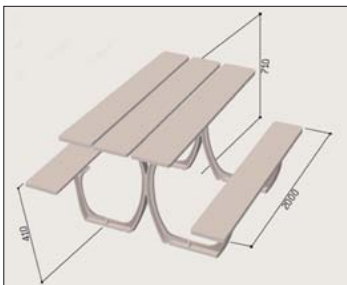

Picknick-Kombinationen

Picknick-Kombination „ROTURA“

Eine komfortable Picknick-Kombination mit 4 Sitzplätzen.

- Solide Stahlrohrunterkonstruktion verzinkt und beschichtet in schwarz RAL 9005 .
- Die Auflagen der Sitzfläche und Tischplatte aus Kompaktholz laminiert, Stärke 18 mm, Oberflächenbehandlung im Farbton mahagoni.
- Befestigung zum Aufdübeln.
- Abmessungen: LxBxH 1.500 x 1.300 x 750 mm.
- Lieferung erfolgt zerlegt auf Palette.

Ein klassischer Picknickplatz, solide verarbeitet.

- Sitz- und Tischauflagen aus massivem Hartholz (FSC-zertifiziert).
- Oberflächenbehandelt im Farbton Eiche hell.
- Massives Stahlgussgestell, beschichtet im RAL Farbton 9005.
- Bodenbefestigung zum Aufdübeln, durch mitgelieferte Verankerungsstangen.
- Kombination bietet bequem Platz für 4-6 Personen.
- Abmessungen gesamt:
Länge: 2.000 mm,
Breite: 1.320 mm,
Höhe: 710 mm.
- Lieferung erfolgt zerlegt auf Palette.