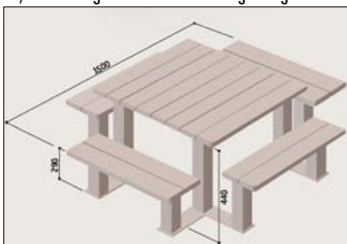

Picknick-Kombinationen

Picknick-Kombination „ROTURA“

Eine komfortable Picknick-Kombination mit 4 Sitzplätzen.

- Solide Stahlrohrunterkonstruktion verzinkt und beschichtet in schwarz RAL 9005 .
- Die Auflagen der Sitzfläche und Tischplatte aus Kompaktholz laminiert, Stärke 18 mm, Oberflächenbehandlung im Farbton mahagoni.
- Befestigung zum Aufdübeln.
- Abmessungen: LxBxH 1.500 x 1.300 x 750 mm.
- Lieferung erfolgt zerlegt auf Palette.

Ein klassischer Picknickplatz, solide verarbeitet.

- Sitz- und Tischauflagen aus massivem Hartholz (FSC-zertifiziert).
- Oberflächenbehandelt im Farbton Eiche hell.
- Massives Stahlgussgestell, beschichtet im RAL Farbton 9005.
- Bodenbefestigung zum Aufdübeln, durch mitgelieferte Verankerungsstangen.
- Kombination bietet bequem Platz für 4-6 Personen.
- Abmessungen gesamt:
Länge: 2.000 mm,
Breite: 1.320 mm,
Höhe: 710 mm.
- Lieferung erfolgt zerlegt auf Palette.

Skizze „KOMPAKT“

Picknick-Kombination „KOMPAKT“

Picknick-Kombination „Kompakt“

Bestell-Nr. 195 350 AD
Euro -

Kinder-Picknick-Kombination „KIDS“

Kindergerechter Picknickplatz für Kindergarten oder Grundschule.

- Komplett aus PERFC-zertifiziertem Eichenholz.
- Oberflächenbehandelt bunt in den RAL Farben rot 3020, gelb 1023, grün 6018 und blau 5010.
- Bodenbefestigung zum Aufdübeln, durch mitgelieferte Verankerungsstangen.
- Zwei Sitzhöhen:
Kindergarten 290 mm,
Grundschule 390 mm.
- Abmessungen gesamt:
Länge: 1.500 mm,
Breite: 1.500 mm,
Höhe: 440 mm.
- Lieferung erfolgt montiert.