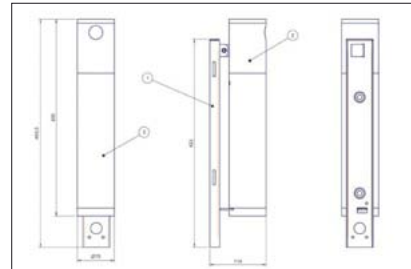

Ascher Typ „ZIGARETTE“		Zubehör			
Ausführung	Ascher	Pfosten verzinkt	Pfosten RAL 9010	Schellenband	Wandhalter
Nr.	179 038 AD	179 070 AD	179 021 AD	179 022 AD	179 024 AD
Euro	-	-	-	-	-

Zigarettenascher „BOXO“

Ascher „BOXO“

- Material: Feuerverzinktes Stahlblech, wahlweise zusätzlich pulverbeschichtet in einer unserer Standardfarben.
- Einfaches entleeren mit Dreikantschloss zum Abkippen des Behälters.
- Abmessungen: Breite x Tiefe x Höhe: 330 x 210 x 160 mm.
- Geeignet zur Wandmontage, zur Pfostenmontage oder mit Standfuß für mobile Aufstellung.
- Behältergewicht: ca. 6 kg.
- Zubehör: Pfosten Ø 60 mm verzinkt und wahlweise zusätzlich in Standardfarbe beschichtet, Länge 1.400 mm zum Einbetonieren, Rohrschellen (1 Paar) und Wandschiene zur Montage am Mauerwerk.